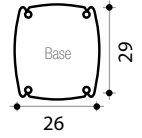

DOUCHES SOLAIRES

La solution indispensable à votre jardin

De 23 à 44L

Disponibles en 5 coloris

GARANTIE
2
ANS

Raccordement facile

COBRA 32 L

Douche solaire 32L
Avec rince pieds
Matière : PEHD*
Hauteur : 217cm
Système de fixation inclus
Garantie 2 ans

- Vert DS-C720VE
- Anthracite DS-C720NO
- Rose DS-C720RS
- Violet DS-C720VO
- Bleu DS-C720BL

HAPPY 4X4 44 L

Douche solaire 44L
Avec rince pieds
Matière : PEHD*
Hauteur : 229cm
Système de fixation inclus
Garantie 2 ans