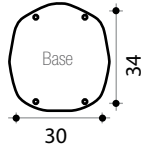

DOUCHES SOLAIRES

La solution indispensable à votre jardin

De 23 à 44L

Disponibles en 5 coloris

GARANTIE
2
ANS

Raccordement facile

COBRA 32 L

Douche solaire 32L
Avec rince pieds
Matière : PEHD*
Hauteur : 217cm
Système de fixation inclus
Garantie 2 ans

- Vert DS-C720VE
- Anthracite DS-C720NO
- Rose DS-C720RS
- Violet DS-C720VO
- Bleu DS-C720BL

HAPPY 4X4 44 L

Douche solaire 44L
Avec rince pieds
Matière : PEHD*
Hauteur : 229cm
Système de fixation inclus
Garantie 2 ans