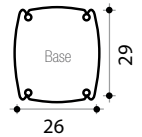

- Violet DS-H422VO
- Anthracite DS-H422NO
- Rose DS-H422RS
- Vert DS-H422VE
- Bleu DS-H422BL

HAPPY 25 L

Douche solaire 25L
Avec rince pieds
Matière : PEHD*
Hauteur : 216cm
Système de fixation inclus
Garantie 2 ans

- Vert DS-H122VE
- Anthracite DS-H122NO
- Rose DS-H122RS
- Violet DS-H122VO
- Bleu DS-H122BL

HAPPY GO 23 L

Douche solaire 23L
Matière : PEHD*
Hauteur : 120cm
Système de fixation inclus
Garantie 2 ans

- Anthracite DS-HG142NO
- Violet DS-HG142VO
- Rose DS-HG142RS
- Vert DS-HG142VE
- Bleu DS-HG142BL